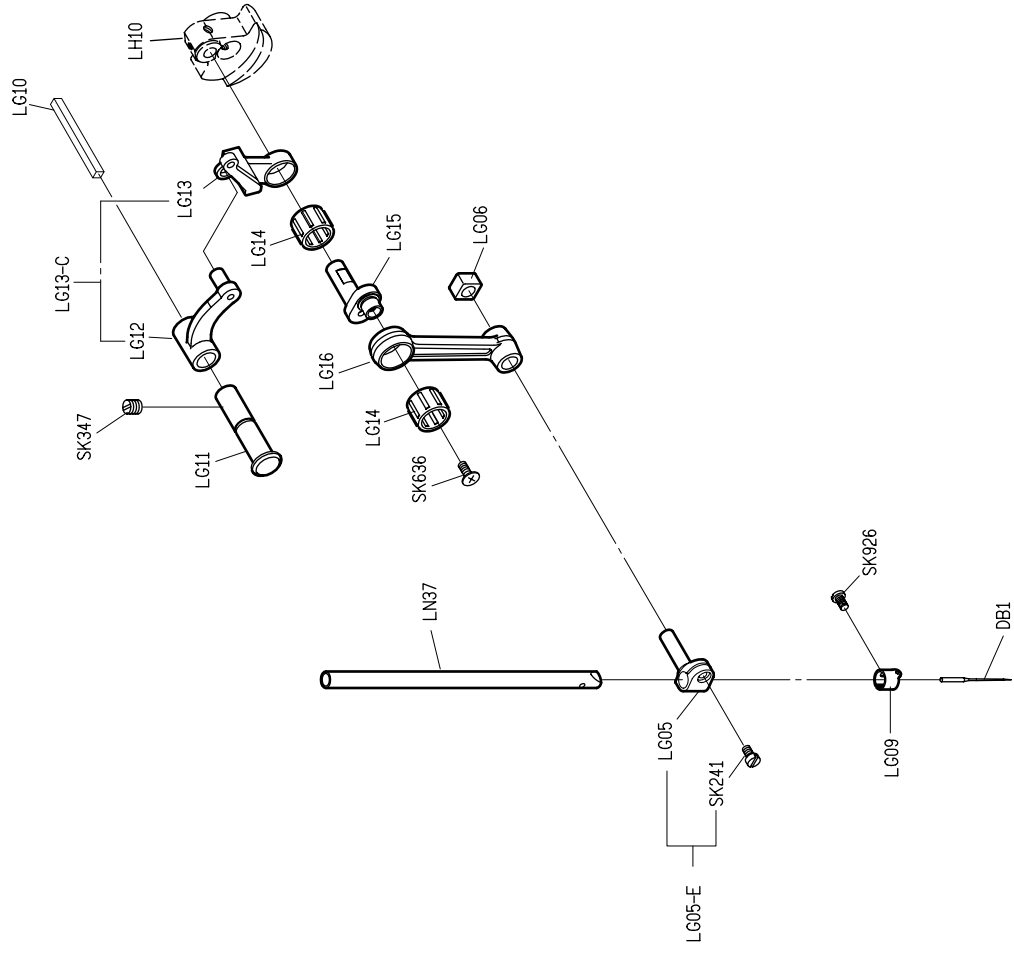

SIRUBA®

銀箭牌工業用縫紉機
INDUSTRIAL SEWING MACHINE

L818F-NF

WITH TRIMMER

零件圖 PARTS LIST

CE

 高林股份有限公司
KAULIN MFG. CO., LTD.

										
MODEL	SUB-CLASS	OPERATING PANEL	NEEDLE PLATE	FEED DOG	PRESSER FOOT	HOOK ASM	BOBBIN CASE ASM	BOBBIN	NEEDLE	HAND WHEEL
機 型	規 格	操作盒	針 板	送 具	押 具	梭 頭	梭 殼	梭 子	針 號	皮帶輪
L818F-NM1-00 ~ L818F-NM1-03		L A55F-A								LH01-A
L818F-NM1-00A ~ L818F-NM1-03A		L A53F-A								LH01Q-E
L818F-NM1-10 ~ L818F-NM1-13	中厚布	L A55G-A	E706	D704	P708	G121	G202	G303	DBx1#14	LH01-A
L818F-NM1-K00 ~ L818F-NM1-K03		L A55F-A								LH01P-A
L818F-NM1-K10 ~ L818F-NM1-K13		L 600A								LH01P-A
L818F-NH1-00 ~ L818F-NH1-03		L A55F-A								LH01-A
L818F-NH1-00A ~ L818F-NH1-03A		L A55F-A								LH01Q-E
L818F-NH1-10 ~ L818F-NH1-13	厚布料	L A53G-A	E707	D714	P714	G124	G202	G303	DB*1#22	LH01-A
L818F-NH1-K00 ~ L818F-NH1-K03		L A55F-A								LH01P-A
L818F-NH1-K10 ~ L818F-NH1-K13		L 600A								LH01P-A

PARTS LIST FOR LC GROUP

PARTS LIST FOR LD GROUP

PARTS LIST FOR LE GROUP

PARTS LIST FOR LG GROUP

H 廠牌馬達

其他廠牌馬達

P 廠牌馬達

LH101-A

LH01-A

LH01-A

LH01Q-E

LH01Q-E

LH101Q-A

LH01Q-E

LH101Q-A

LH01Q-E

LH01Q-E

LH01P-A

LH101P-A

LH01P-A

PARTS LIST FOR LU GROUP

PARTS LIST FOR LN GROUP

LU64D-A

T666 (定位馬達)
T777 (伺服馬達)