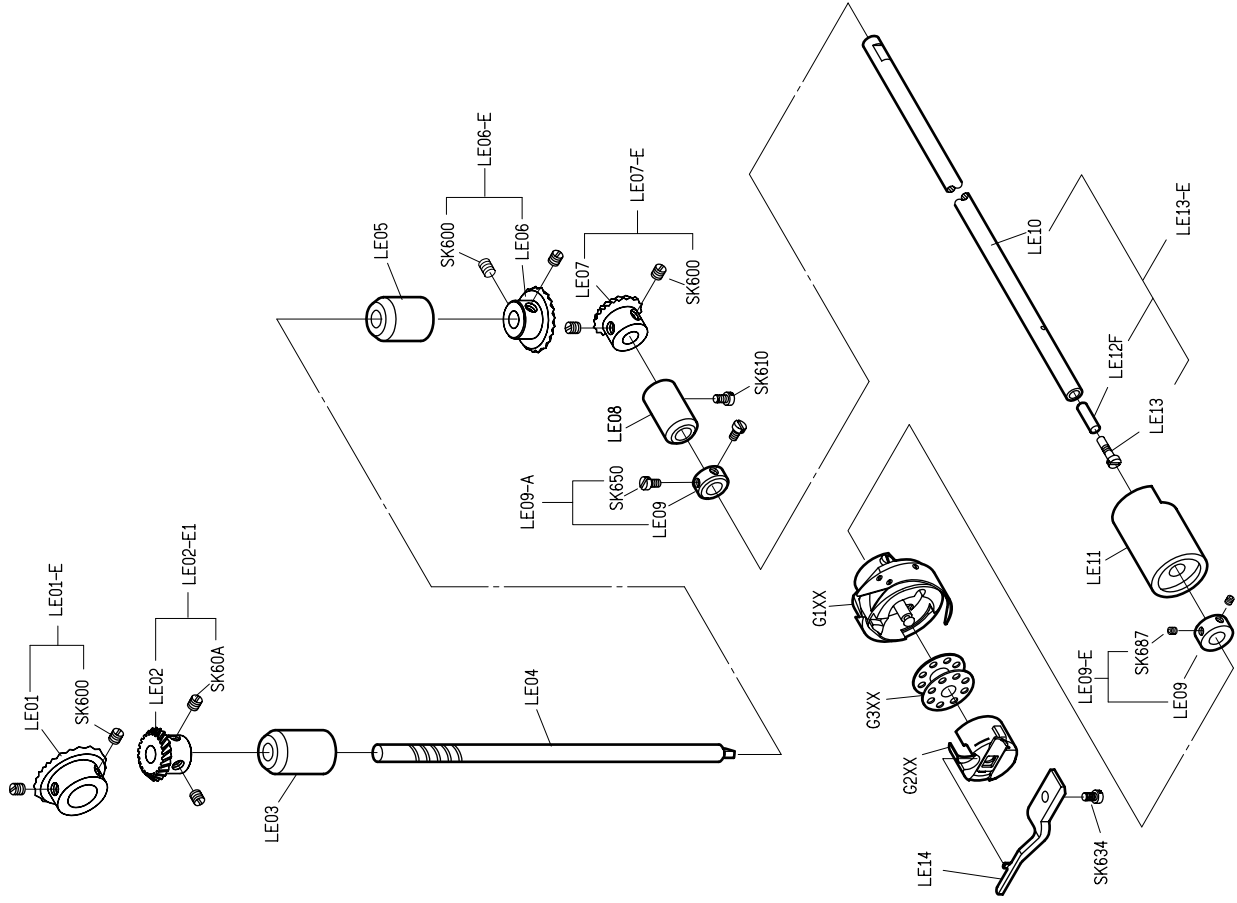

SIRUBA®

銀箭牌工業用縫紉機
INDUSTRIAL SEWING MACHINE

L818F-NF

WITH TRIMMER

零件圖 PARTS LIST

CE

 高林股份有限公司
KAULIN MFG. CO., LTD.

										
MODEL	SUB-CLASS	OPERATING PANEL	NEEDLE PLATE	FEED DOG	PRESSER FOOT	HOOK ASM	BOBBIN CASE ASM	BOBBIN	NEEDLE	HAND WHEEL
機 型	規 格	操作盒	針 板	送 具	押 具	梭 頭	梭 殼	梭 子	針 號	皮帶輪
L818F-NM1-00 ~ L818F-NM1-03		L A55F-A								LH01-A
L818F-NM1-00A ~ L818F-NM1-03A		L A53F-A								LH01Q-E
L818F-NM1-10 ~ L818F-NM1-13	中厚布	L A55G-A	E706	D704	P708	G121	G202	G303	DBx1#14	LH01-A
L818F-NM1-K00 ~ L818F-NM1-K03		L A55F-A								LH01P-A
L818F-NM1-K10 ~ L818F-NM1-K13		L 600A								LH01P-A
L818F-NH1-00 ~ L818F-NH1-03		L A55F-A								LH01-A
L818F-NH1-00A ~ L818F-NH1-03A		L A55F-A								LH01Q-E
L818F-NH1-10 ~ L818F-NH1-13	厚布料	L A53G-A	E707	D714	P714	G124	G202	G303	DB*1#22	LH01-A
L818F-NH1-K00 ~ L818F-NH1-K03		L A55F-A								LH01P-A
L818F-NH1-K10 ~ L818F-NH1-K13		L 600A								LH01P-A

PARTS LIST FOR LC GROUP

PARTS LIST FOR LD GROUP

PARTS LIST FOR LE GROUP

PARTS LIST FOR LG GROUP

H 廠牌馬達

其他廠牌馬達

P 廠牌馬達

LH101-A

LH01Q-E

LH01P-A

LH101P-A

LH01P-A

PARTS LIST FOR LU GROUP

PARTS LIST FOR LN GROUP

LU64D-A

T666 (定位馬達)
T777 (伺服馬達)