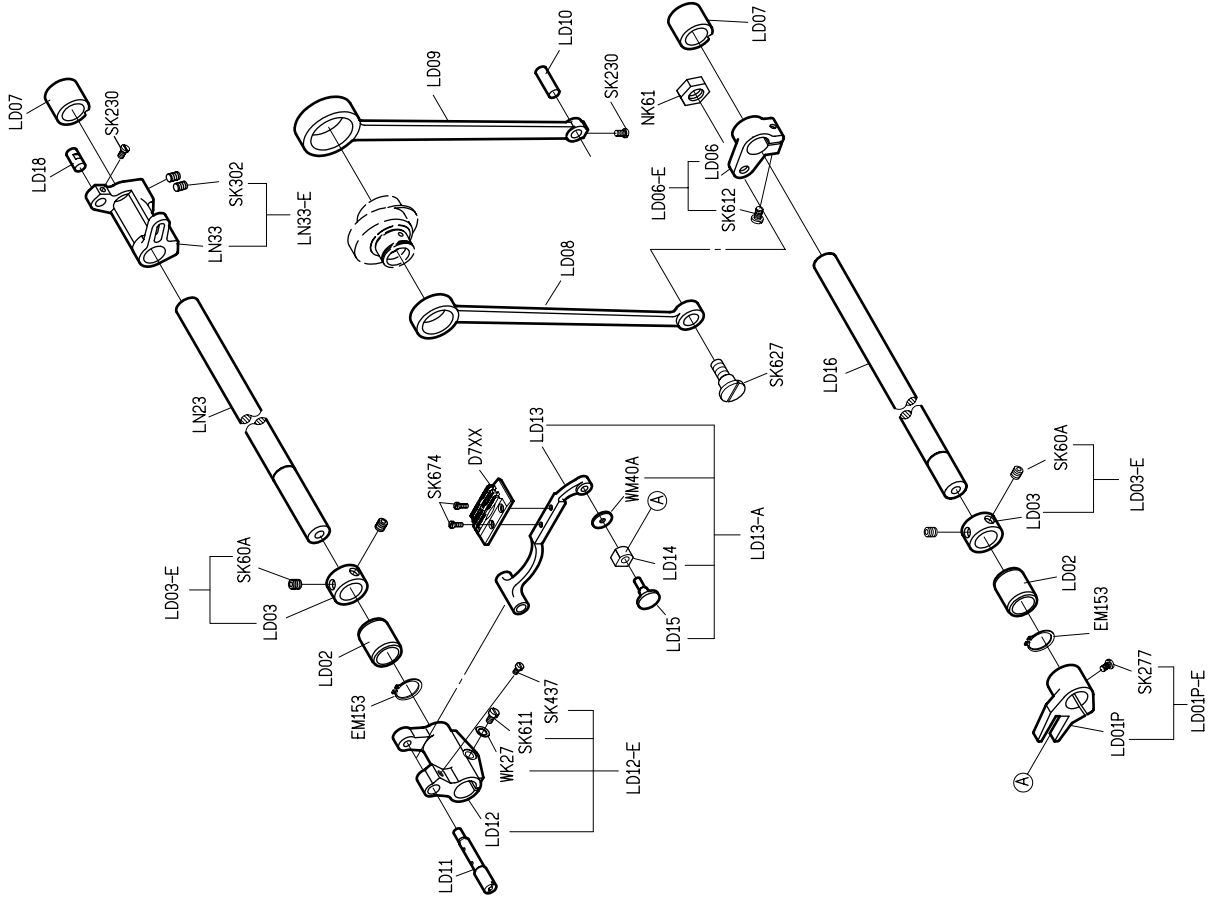

SIRUBA®

銀箭牌工業用縫紉機
INDUSTRIAL SEWING MACHINE

L818F-NF

WITH TRIMMER

零件圖 PARTS LIST

CE

 高林股份有限公司
KAULIN MFG. CO., LTD.

										
MODEL	SUB-CLASS	OPERATING PANEL	NEEDLE PLATE	FEED DOG	PRESSER FOOT	HOOK ASM	BOBBIN CASE ASM	BOBBIN	NEEDLE	HAND WHEEL
機 型	規 格	操作盒	針 板	送 具	押 具	梭 頭	梭 殼	梭 子	針 號	皮帶輪
L818F-NM1-00 ~ L818F-NM1-03		L A55F-A								LH01-A
L818F-NM1-00A ~ L818F-NM1-03A		L A53F-A								LH01Q-E
L818F-NM1-10 ~ L818F-NM1-13	中厚布	L A55G-A	E706	D704	P708	G121	G202	G303	DBx1#14	LH01-A
L818F-NM1-K00 ~ L818F-NM1-K03		L A55F-A								LH01P-A
L818F-NM1-K10 ~ L818F-NM1-K13		L 600A								LH01P-A
L818F-NH1-00 ~ L818F-NH1-03		L A55F-A								LH01-A
L818F-NH1-00A ~ L818F-NH1-03A		L A55F-A								LH01Q-E
L818F-NH1-10 ~ L818F-NH1-13	厚布料	L A53G-A	E707	D714	P714	G124	G202	G303	DB*1#22	LH01-A
L818F-NH1-K00 ~ L818F-NH1-K03		L A55F-A								LH01P-A
L818F-NH1-K10 ~ L818F-NH1-K13		L 600A								LH01P-A

PARTS LIST FOR LC GROUP

PARTS LIST FOR LD GROUP

PARTS LIST FOR LE GROUP

PARTS LIST FOR LG GROUP

H 廠牌馬達

其他廠牌馬達

P 廠牌馬達

LH101-A

LH01-A

LH01-A

LH01Q-E

LH01Q-E

LH101Q-A

LH01Q-E

LH101Q-A

LH01Q-E

LH01Q-E

LH01P-A

LH101P-A

LH01P-A

PARTS LIST FOR LU GROUP

PARTS LIST FOR LN GROUP

LU64D-A

T666 (定位馬達)
T777 (伺服馬達)