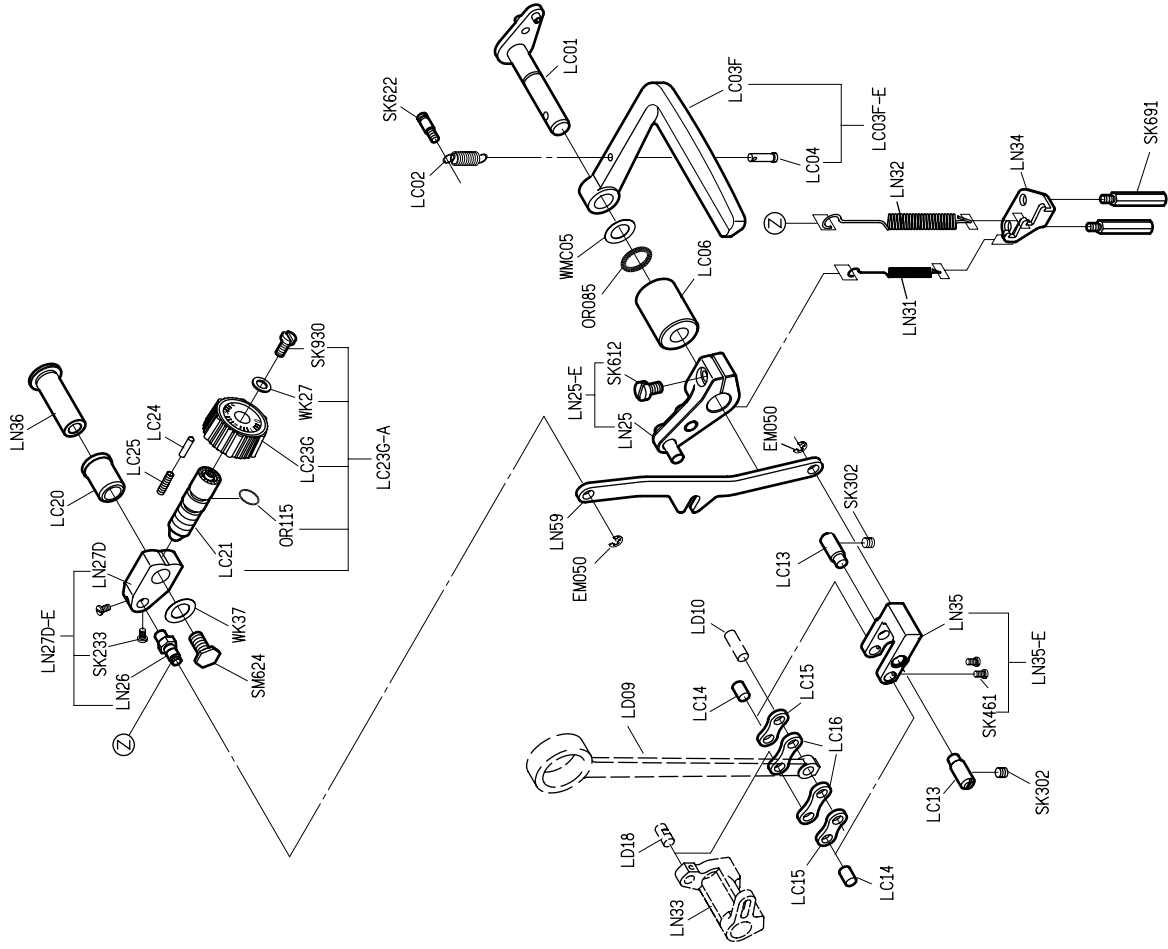

SIRUBA®

銀箭牌工業用縫紉機
INDUSTRIAL SEWING MACHINE

L818F-NF

WITH TRIMMER

零件圖 PARTS LIST

CE

 高林股份有限公司
KAULIN MFG. CO., LTD.

										
MODEL	SUB-CLASS	OPERATING PANEL	NEEDLE PLATE	FEED DOG	PRESSER FOOT	HOOK ASM	BOBBIN CASE ASM	BOBBIN	NEEDLE	HAND WHEEL
機 型	規 格	操作盒	針 板	送 具	押 具	梭 頭	梭 殼	梭 子	針 號	皮帶輪
L818F-NM1-00 ~ L818F-NM1-03		L A55F-A								LH01-A
L818F-NM1-00A ~ L818F-NM1-03A		L A53F-A								LH01Q-E
L818F-NM1-10 ~ L818F-NM1-13	中厚布	L A55G-A	E706	D704	P708	G121	G202	G303	DBx1#14	LH01-A
L818F-NM1-K00 ~ L818F-NM1-K03		L A55F-A								LH01P-A
L818F-NM1-K10 ~ L818F-NM1-K13		L 600A								LH01P-A
L818F-NH1-00 ~ L818F-NH1-03		L A55F-A								LH01-A
L818F-NH1-00A ~ L818F-NH1-03A		L A55F-A								LH01Q-E
L818F-NH1-10 ~ L818F-NH1-13	厚布料	L A53G-A	E707	D714	P714	G124	G202	G303	DB*1#22	LH01-A
L818F-NH1-K00 ~ L818F-NH1-K03		L A55F-A								LH01P-A
L818F-NH1-K10 ~ L818F-NH1-K13		L 600A								LH01P-A

PARTS LIST FOR LC GROUP

PARTS LIST FOR LD GROUP

PARTS LIST FOR LE GROUP

PARTS LIST FOR LG GROUP

H 廠牌馬達

其他廠牌馬達

P 廠牌馬達

LH101-A

LH01-A

LH01-A

LH01Q-E

LH01Q-E

LH101Q-A

LH01Q-E

LH101Q-A

LH01Q-E

LH01Q-E

LH01P-A

LH101P-A

LH01P-A

PARTS LIST FOR LU GROUP

PARTS LIST FOR LN GROUP

LU64D-A

T666 (定位馬達)
T777 (伺服馬達)