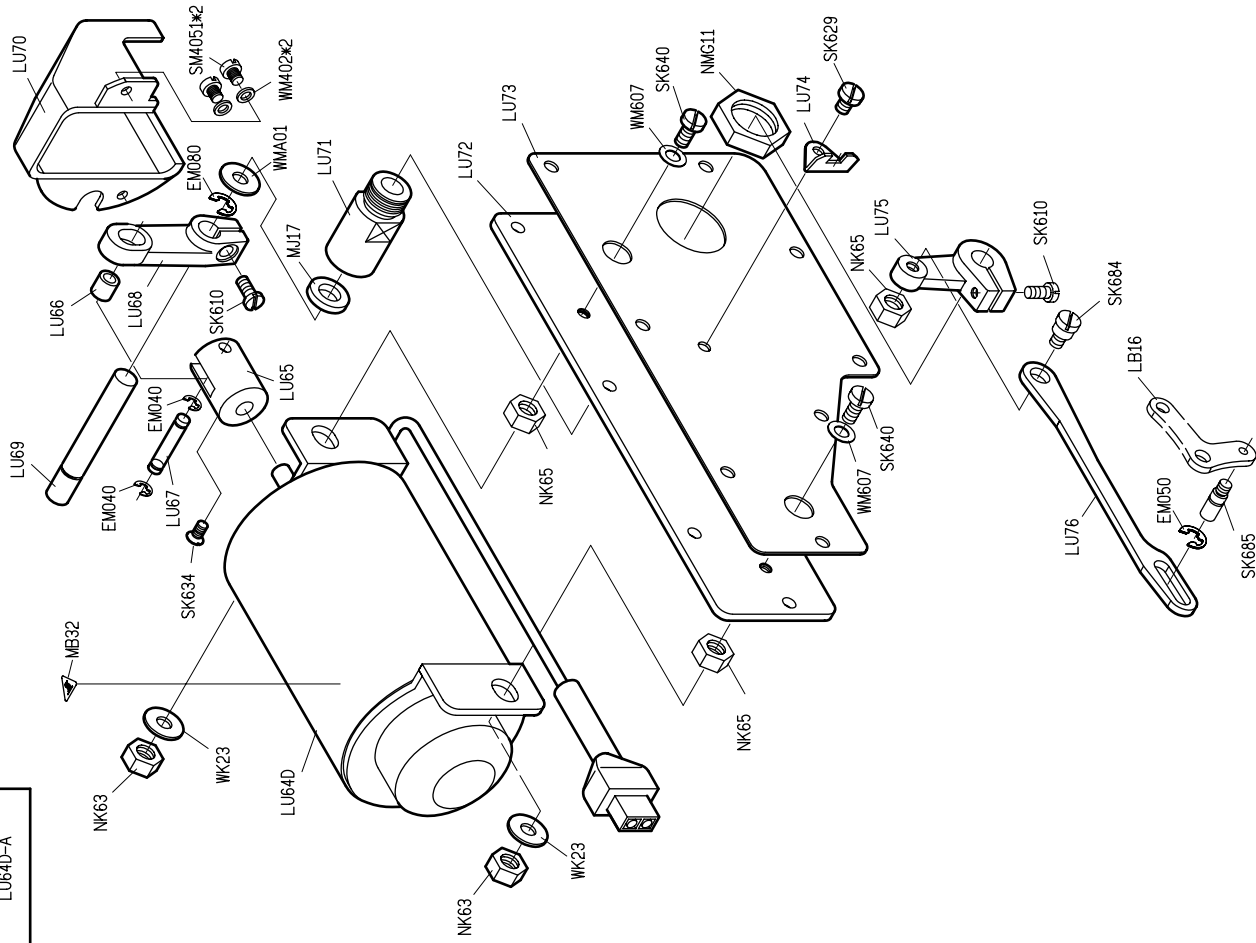

LH01Q-E

LH01P-A

LH101P-A

LH01P-A

PARTS LIST FOR LU GROUP

PARTS LIST FOR LN GROUP

LU64D-A

T666 (定位馬達)
T777 (伺服馬達)