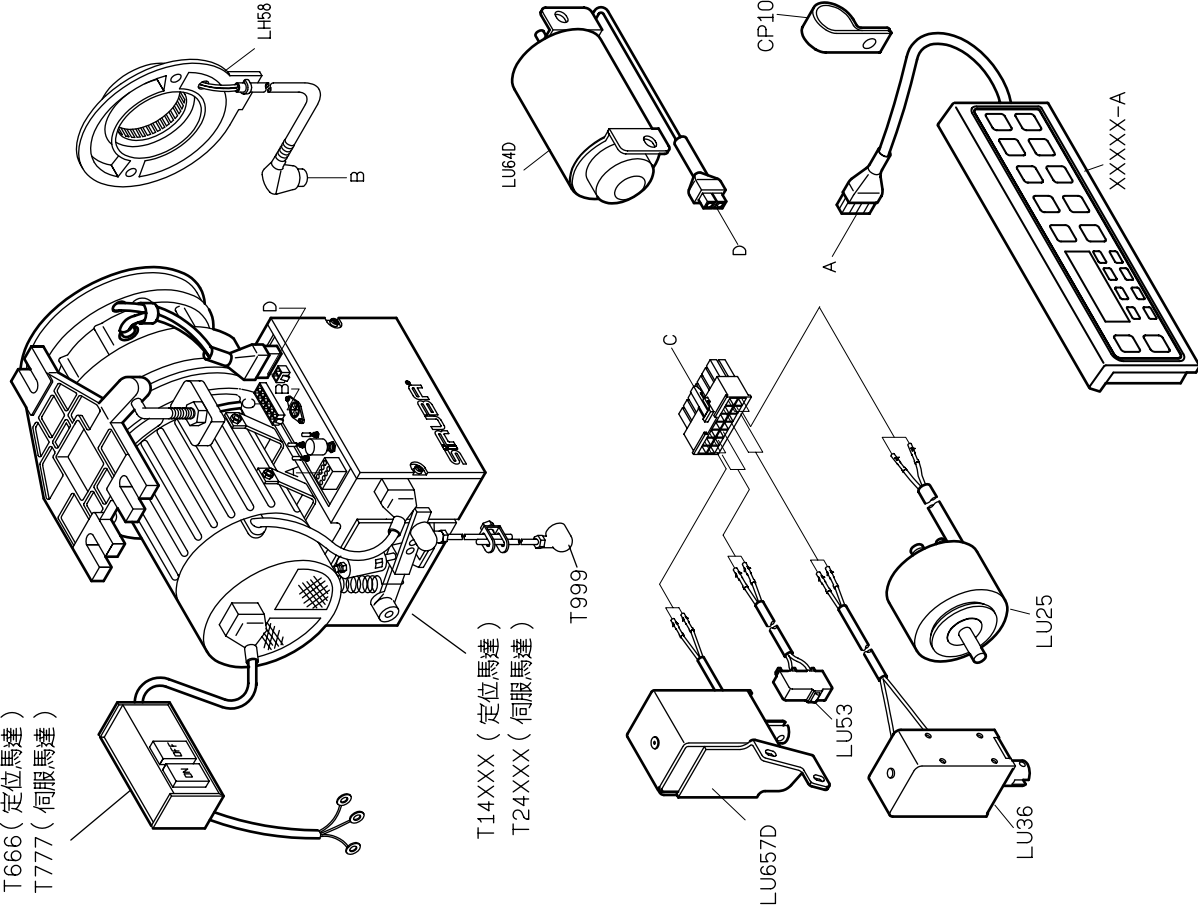

LH01Q-E

LH01P-A

LH101P-A

LH01P-A

PARTS LIST FOR LU GROUP

PARTS LIST FOR LN GROUP

LU64D-A

T666 (定位馬達)
T777 (伺服馬達)