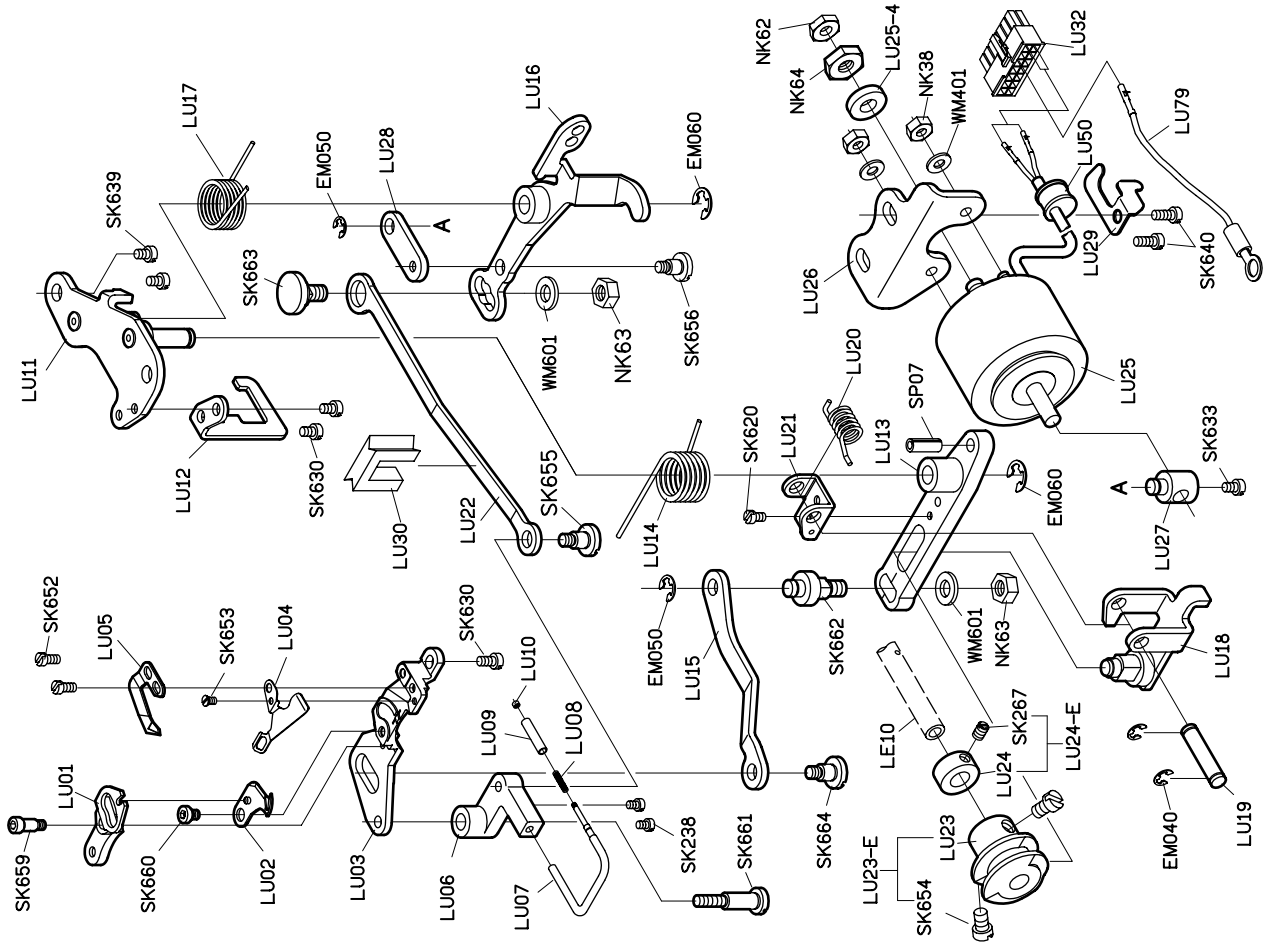

LH01-A

LH01-A

LH01Q-E

LH01Q-E

LH101Q-A

LH01Q-E

LH101Q-A

LH01Q-E

LH01Q-E

LH01P-A

LH101P-A

LH01P-A

PARTS LIST FOR LU GROUP

PARTS LIST FOR LN GROUP

LU64D-A

T666 (定位馬達)
T777 (伺服馬達)